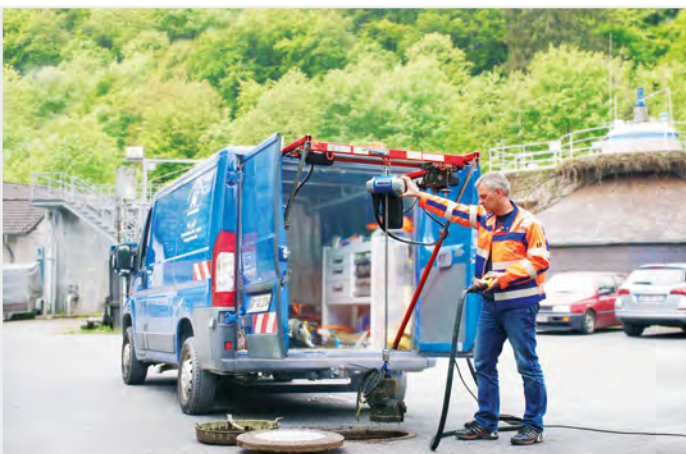

230 V/1-phasig

Für den einfachen Anschluss an eine Haushaltssteckdose.

Stufenlose

Hubgeschwindigkeit

Zur sanften Bewegung unterschiedlicher Güter.

Tragfähigkeit

125 kg/250 kg

Ihre Auswahl von zwei GMC Modellen.

Hakenweg

bis 20 m

Variable Kettenlängen zwischen 3 m und 20 m.

Versand

Schnelle Lieferung für den kurzfristigen Bedarf.

CE-Kennzeichnung

Sicherheit nach internationalen Normen.

Weitere Anwendungsmöglichkeiten: