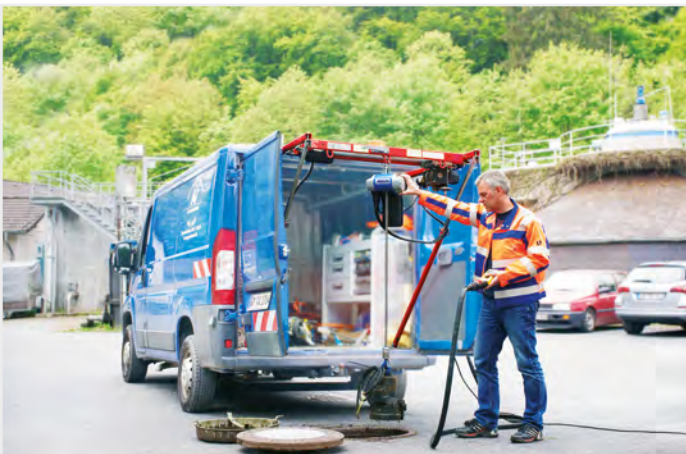

Netzanschluss

230 V/1-phasig

Für den einfachen Anschluss an eine Haushaltssteckdose.

Stufenlose

Hubgeschwindigkeit

Zur sanften Bewegung unterschiedlicher Güter.

Tragfähigkeit

125 kg/250 kg

Ihre Auswahl von zwei GMC Modellen.

Hakenweg

bis 20 m

Variable Kettenlängen zwischen 3 m und 20 m.

Versand

Schnelle Lieferung für den kurzfristigen Bedarf.

CE-Kennzeichnung

Sicherheit nach internationalen Normen.

Weitere Anwendungsmöglichkeiten:

Zusatzausstattung: